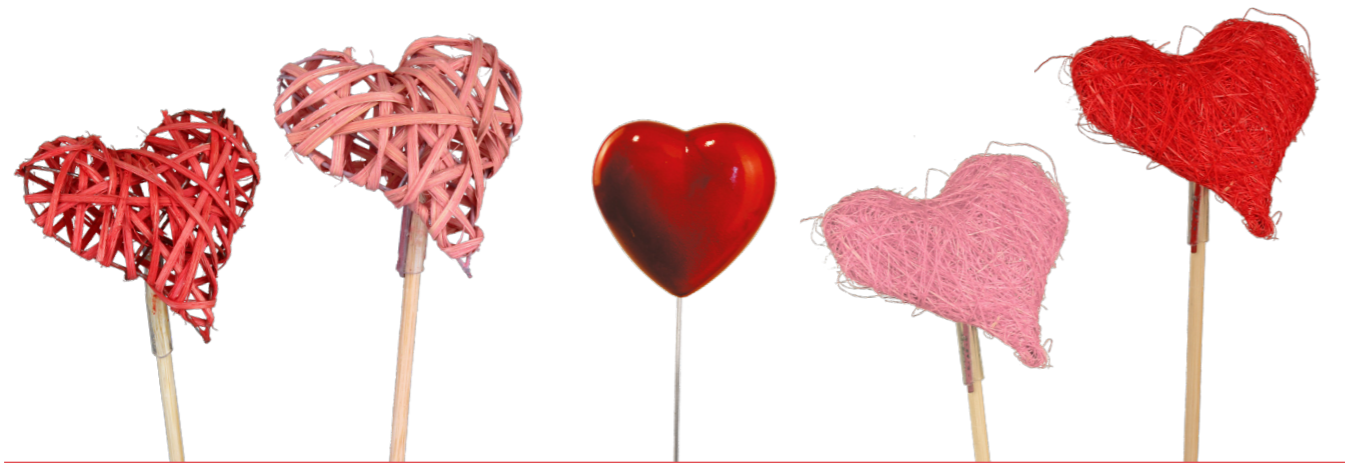

Heart Woody

size 7,5x7,5cm
stick 50cm
box 250 pcs

colour art.no. BR
red 98198991
pink 98198992

Heart Metallic

size 6x6cm 6x6cm 6x6cm
stick 12cm 50cm 50cm
box 288 pcs 250 pcs 400 pcs

colour art.no. BR art.no. BR art.no. DZ
red 98199093 98199012 8411914
pink - - 8411907

Heart Sisal

size 8x8cm 8x8cm
stick 50cm 50cm
box 250 pcs 360 pcs

colour art.no. BR art.no. DZ
red 98198989 8410557
pink 98198990 8410537