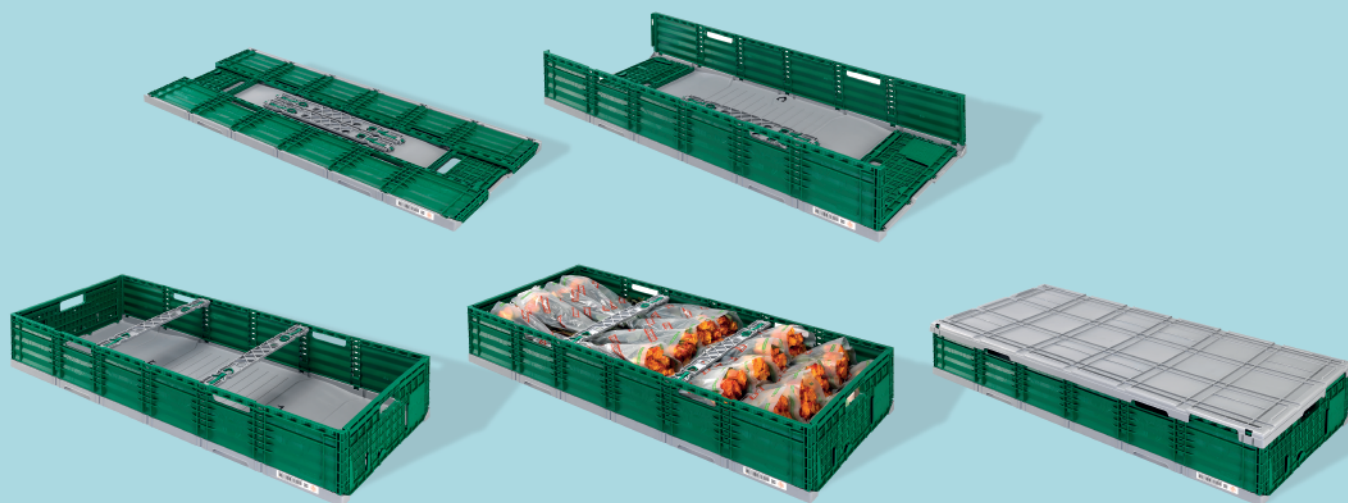

## INNOVATIE

Door de 'closed loop' dragen wij positief bij aan de CO2 footprint. De Eco Flowerbox / FECT loopt vooruit op doelstellingen van het Plastic Pact.

## Opvouwbaar efficiënt circulair transport voor op de Deense kar

**De Eco Flowerbox / FECT is speciaal ontworpen voor transport op de Deense kar. De ideale veelzijdige oplossing om bloemen en planten te verpakken.**

De box is gemaakt van 100% gerecyclede kunststof dus volledig duurzaam en circulair. Aan het eind van de bruikbare cyclus wordt de box weer gerecycled en wordt er een nieuwe box gemaakt met hergebruik van de grondstoffen. Dit is het beste voorbeeld van een gesloten kringloop logistiek. Dus geen eenmalige kartonnen boxen maar een duurzame oplossing!

### AFMETINGEN, GEWICHT EN BELASTING

- 1248 mm (L) x 539 mm (B) x 216.3 mm (H) incl. deksel, dit is de optimale belading van de Deens Kar
- Volume reductie tijdens retour transport en opslag: 80% tot 45 mm inclusief deksel
- Geschikt voor belading van 25 kg per box met optimale stapelhoogte van 11 stuks per kar.
- Gewicht 4 kg - 5.8 kg zonder en met deksel.