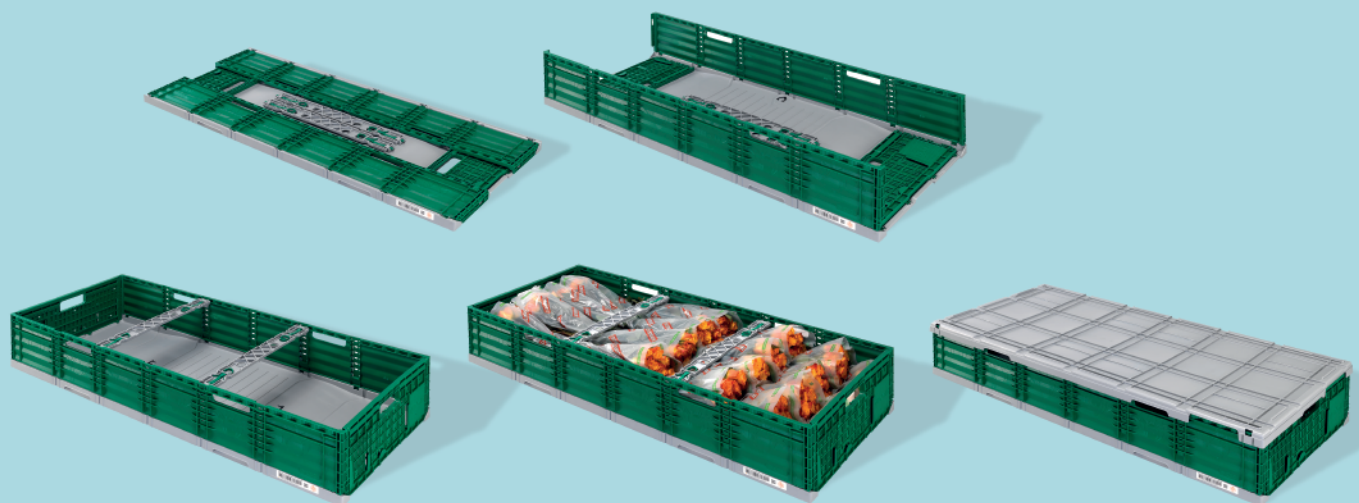

# Eco flowerbox FECT®

## INNOVATION

Durch dieses Kreislaufsystem beeinflussen wir die CO2-Bilanz positiv. Die Eco Flowerbox / FECT ist den Zielsetzungen des Plastic Pact voraus.

## Faltbarer, effizienter zirkulärer Transport für den dänischen Trolley

**Die Eco Flowerbox / FECT wurde speziell für den Transport auf den dänischen Trolley entworfen. Sie ist die ideale, vielseitige Lösung für die Verpackung von Blumen und Pflanzen.**

Die Box besteht zu 100% Recyclingkunststoff, also zu 100 % nachhaltig und zirkulär. Hat die Box das Ende ihrer Lebensdauer erreicht, wird sie wieder recycelt und daraus unter Wiederverwendung der Rohstoffe eine neue Box hergestellt. Diese Box ist das beste Beispiel einer Logistik des geschlossenen Kreislaufs. Kein Einwegkarton, sondern eine nachhaltige Verpackungslösung!